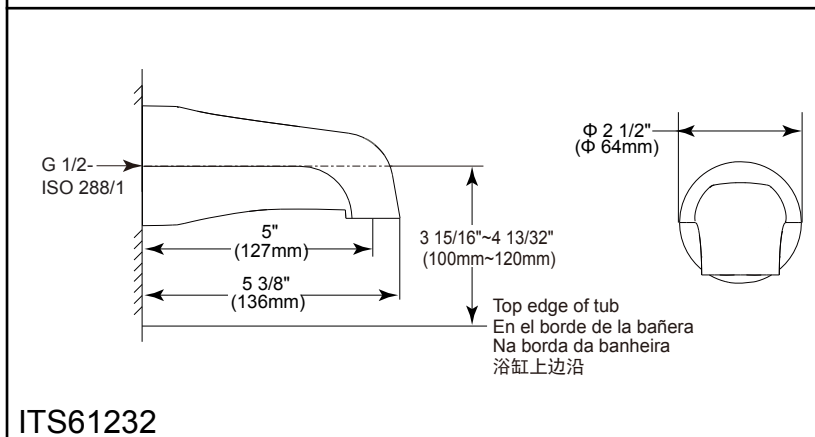

■ Spout

■ Caño

■ Bico

■ 水嘴

Submitted Model No./Número de Modelo Supuesto/
Apresentado o modelo N.º/所需产品号码:

Specific Feature/Característica Específica/
Característica Específica/详细特征:

EN

Standard Specification

- Chrome plated metal tub spout
- Model RP19895 with tub spout diverter
- G 1/2-ISO228/1:2000 thread connection

ES

Especificación Estándar

- Cromo grifo metálico
- Modelo RP19895 desviador de drenaje de tina
- Conexión roscada de G1/2-ISO228 / 1:2000

PT

Especificação Padrão

- Bocal de metal cromado
- Modelo RP19895 com desviador de banheira de bico
- Mangueira conexão rosqueada de G 1/2-ISO228 / 1:2000

CN

标准规格

- 镀铬金属水嘴
- 产品RP19895带有分水器
- G 1/2-ISO228/1:2000螺纹安装连接

Dimensions are for reference only / Las dimensiones son sólo de referencia /
As dimensões são apenas para referência / 以上尺寸仅供参考

DSP-B-ITS61232 Rev. A