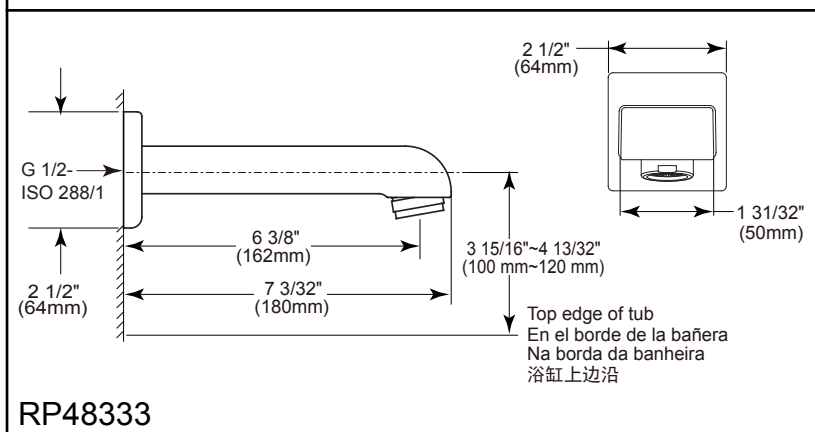

- Chrome plated metal tub spout
- Model RP19895 with tub spout diverter
- G 1/2-ISO228/1:2000 thread connection

ES

Especificación Estándar

- Cromo grifo metálico
- Modelo RP19895 desviador de drenaje de tina
- Conexión roscada de G1/2-ISO228 / 1:2000

PT

Especificação Padrão

- Bocal de metal cromado
- Modelo RP19895 com desviador de banheira de bico
- Mangueira conexão rosqueada de G 1/2-ISO228 / 1:2000

CN

标准规格

- 镀铬金属水嘴
- 产品RP19895带有分水器
- G 1/2-ISO228/1:2000螺纹安装连接

Dimensions are for reference only / Las dimensiones son sólo de referencia /
As dimensões são apenas para referência / 以上尺寸仅供参考

DSP-B-ITS61232 Rev. A